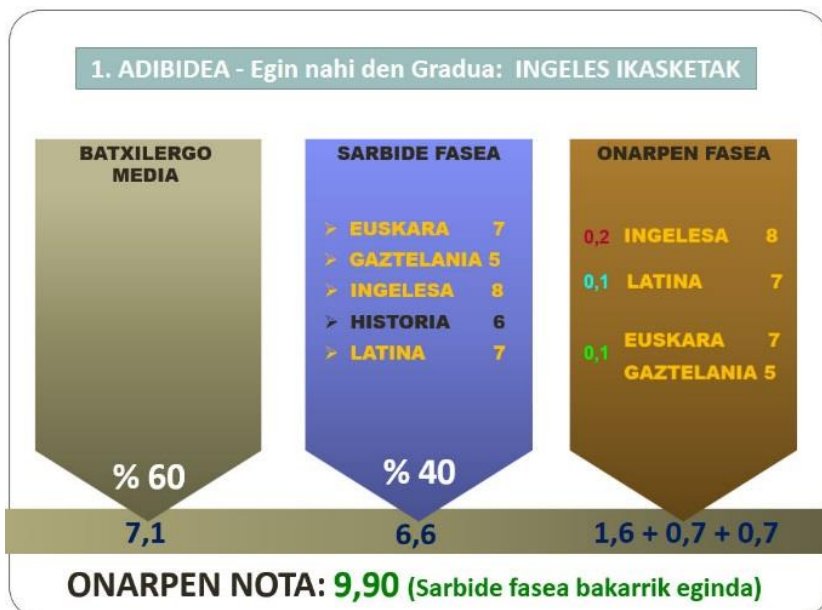

SARBIDE FASEAN LORTUTAKO
NOTA HOBETZEKO BALIO DU

GEHIENEZ LAU AZTERKETA

GAINDITZEKO NOTA ≥ 5

NOTA BI URTEZ GORDETZEN DA

ONARPEN NOTA:				
% 60	+	% 40	+	C1 x N1 + C2 x N2 + C3 x N3
<small>BATXILLERGO BATEZ BESTEKO NOTA</small>		<small>FASE OROKORREKO NOTA</small>	<small>FASE ESPEZIFIKO 1. NOTA</small>	<small>FASE ESPEZIFIKO 1. NOTA</small> <small>FASE ESPEZIFIKO 1. NOTA</small>

ZENBAIT OHAR:

- ✓ AURRERAGO EPE BERRIAK ZABALTZEN DIRA AUKERATUTAKO SELEKTIBITATE MOTA ALDATZEKO:
 - MAIATZAK 2-11 bitarte Oiartzo Ikastolan.
- ✓ PROBA ESPEZIFIKOA duten graduatarako izen-ematea ERE EGIN BEHAR DA:
 - Jarduera Fisikoaren eta Kirolaren Zientziak: Apirilak 18-25
 - Itzulpengintza eta Interpretazioa: Maiatzak 11-18

*Probak gainditzeak ez du esan nahi graduan onartua denik. Izen-emate, hautaketa eta onarpen prozedura orokorrak ere bete behar dira.
- ✓ LANBIDE HEZIKETAN GOI MAILAKO ZIKLOETARAKO MATRIKULAZIOA PROZESUA:
 - Aurre-matrikula: Ekainean. IKASTETXE BAKOITZERA JOAN ETA ESKAERA BETE BEHAR DA (hiru titulazio eska daitezke ikastetxe bakoitzean. Ordenak garrantzia du).
 - Ate irekiak: Martxoa-Apirila-Maiatzean izan ohi dira. Ikastetxeen web orrietan begiratzea da zuzenena.
 - Matrikula: Ekaina bukaera eta Uztaila hasieran.

BIGARREN PAUSOA

SELEKTIBITATEA: Donostian, kimikako fakultatean, izan ohi da eta ikastolak autobus zerbitzua antolatzen du (ohiko deialdian).

OHIKO DEIALDIA: **EKAINAK 6-7-8**

EZ OHIKO DEIALDIA: **UZTAILAK 4-5-6**