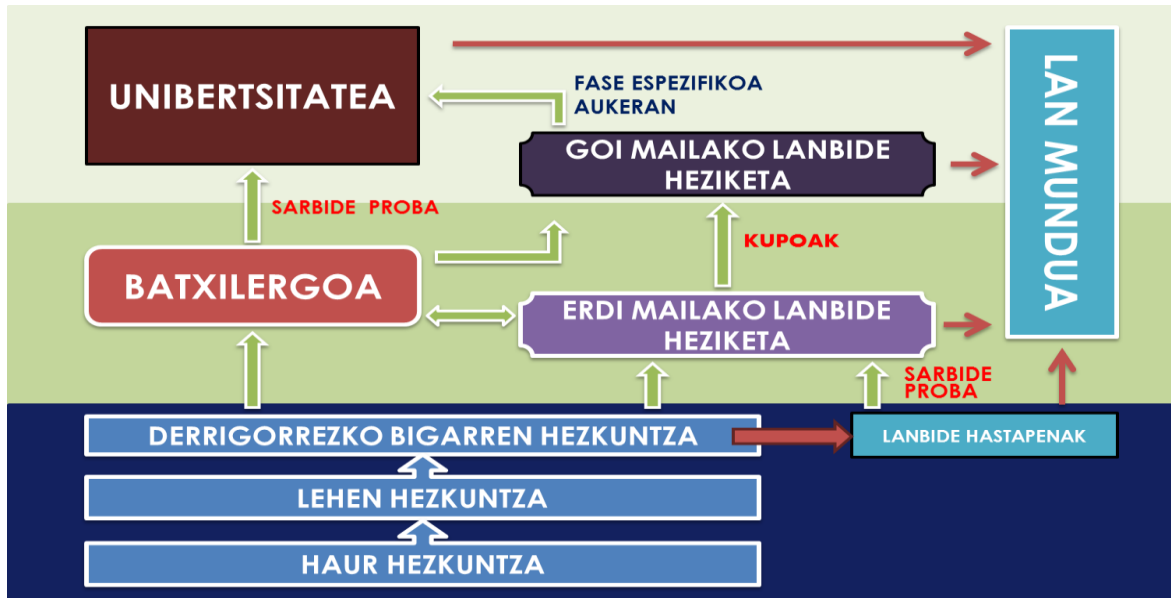

ORIENTAZIO SAIOA ETORKIZUNEKO AUKERAK

GAI ZERRENDA

1. **ETORKIZUNEKO AUKERAK**
2. **ERABAKIA HARTZEA**
3. **ONARPEN NOTAK**
4. **MATRIKULAZIO PROZESUAK**

1- ETORKIZUNeko AUKERAK

GAUR EGUNGO HEZKUNTZA SISTEMA

BATXILERGOKO IKASLEEN ETORKIZUNeko OHIKO AUKERAK BI IZAN OHI DIRA: BATXILERGOKO TITULUAREKIN.

1. UNIBERTSITATEKO GRADUAK

ECTS kreditu-sistema
European Credit Transfer System

KREDITUA ikasleak egin behar duen lan bolumena neurtzeko unitatea da.

2. LANBIDE HEZIKETAKO GOI MAILAKO ZIKLOAK

- ✓ JAKINTZA ESPARRUETAN BILDUTA DAUDE.
- ✓ 2 URTEKO IRAUPENA DUTE: URTE ETA ERDI TEORIKOA ETA GAINONTZEKO PRAKTIKOA.
- ✓ GOI MAILAKO ZIKLO BAT BUKATUTA, UNIBERTSITATEKO SARRERA ZUZENA DA.
- ✓ ZIKLOAN, BI URTEGAN ZEHAR, ATERATAKO KALIFIKAZIOEN BATAZ BESTEKO DA IKASLEAREN ONARPEN NOTA.
- ✓ ZIKLOA ETA GRADUA JAKINTZA ESPARRU BERDINEKOAK BALDIN BADIRA LEHENTASUNA IZANGO DUTE.